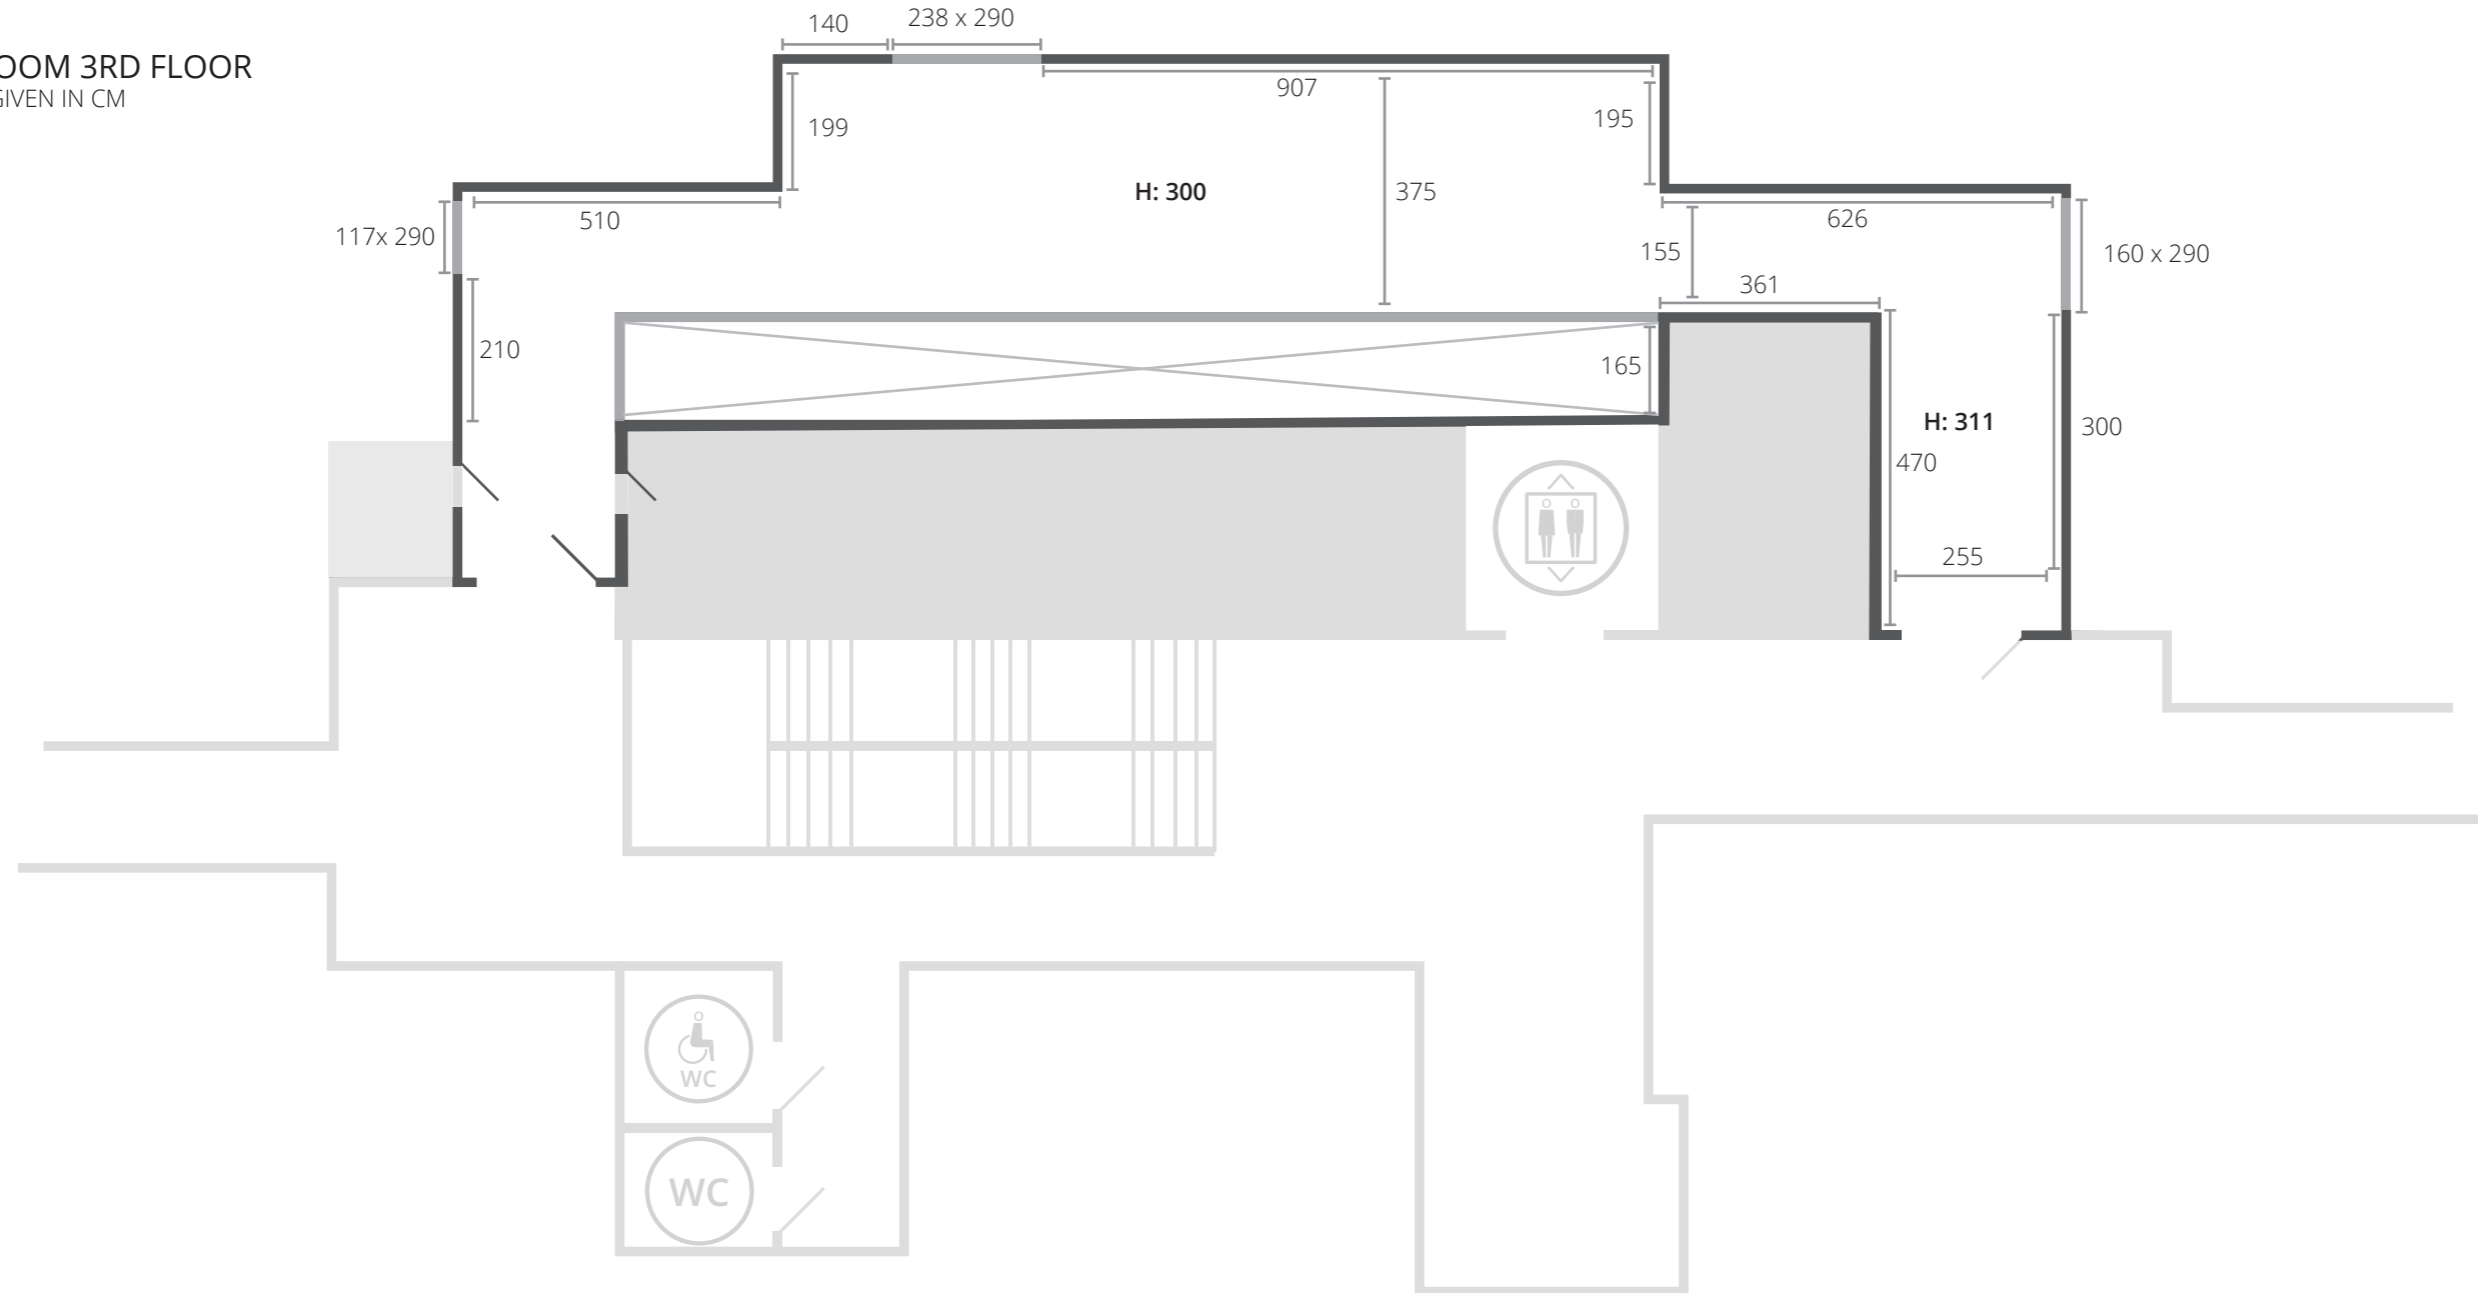

KONSTMUSEET I NORR

**UTSTÄLLNINGSLOKAL VÅNING 2**  
MÅTT ANGES I CM

**EXHIBITION ROOM 1ST FLOOR**  
DIMENSIONS ARE GIVEN IN CM

UTSTÄLLNINGSLOKAL VÅNING 3  
MÅTT ANGES I CM

EXHIBITION ROOM 3RD FLOOR  
DIMENSIONS ARE GIVEN IN CM

UTSTÄLLNINGSLOKAL VÅNING 4  
MÅTT ANGES I CM

EXHIBITION ROOM 4TH FLOOR  
DIMENSIONS ARE GIVEN IN CM

KONSTMUSEET I NORR

**UTSTÄLLNINGSLOKAL VÅNING 5**  
MÅTT ANGES I CM

**EXHIBITION ROOM 5TH FLOOR**  
DIMENSIONS ARE GIVEN IN CM