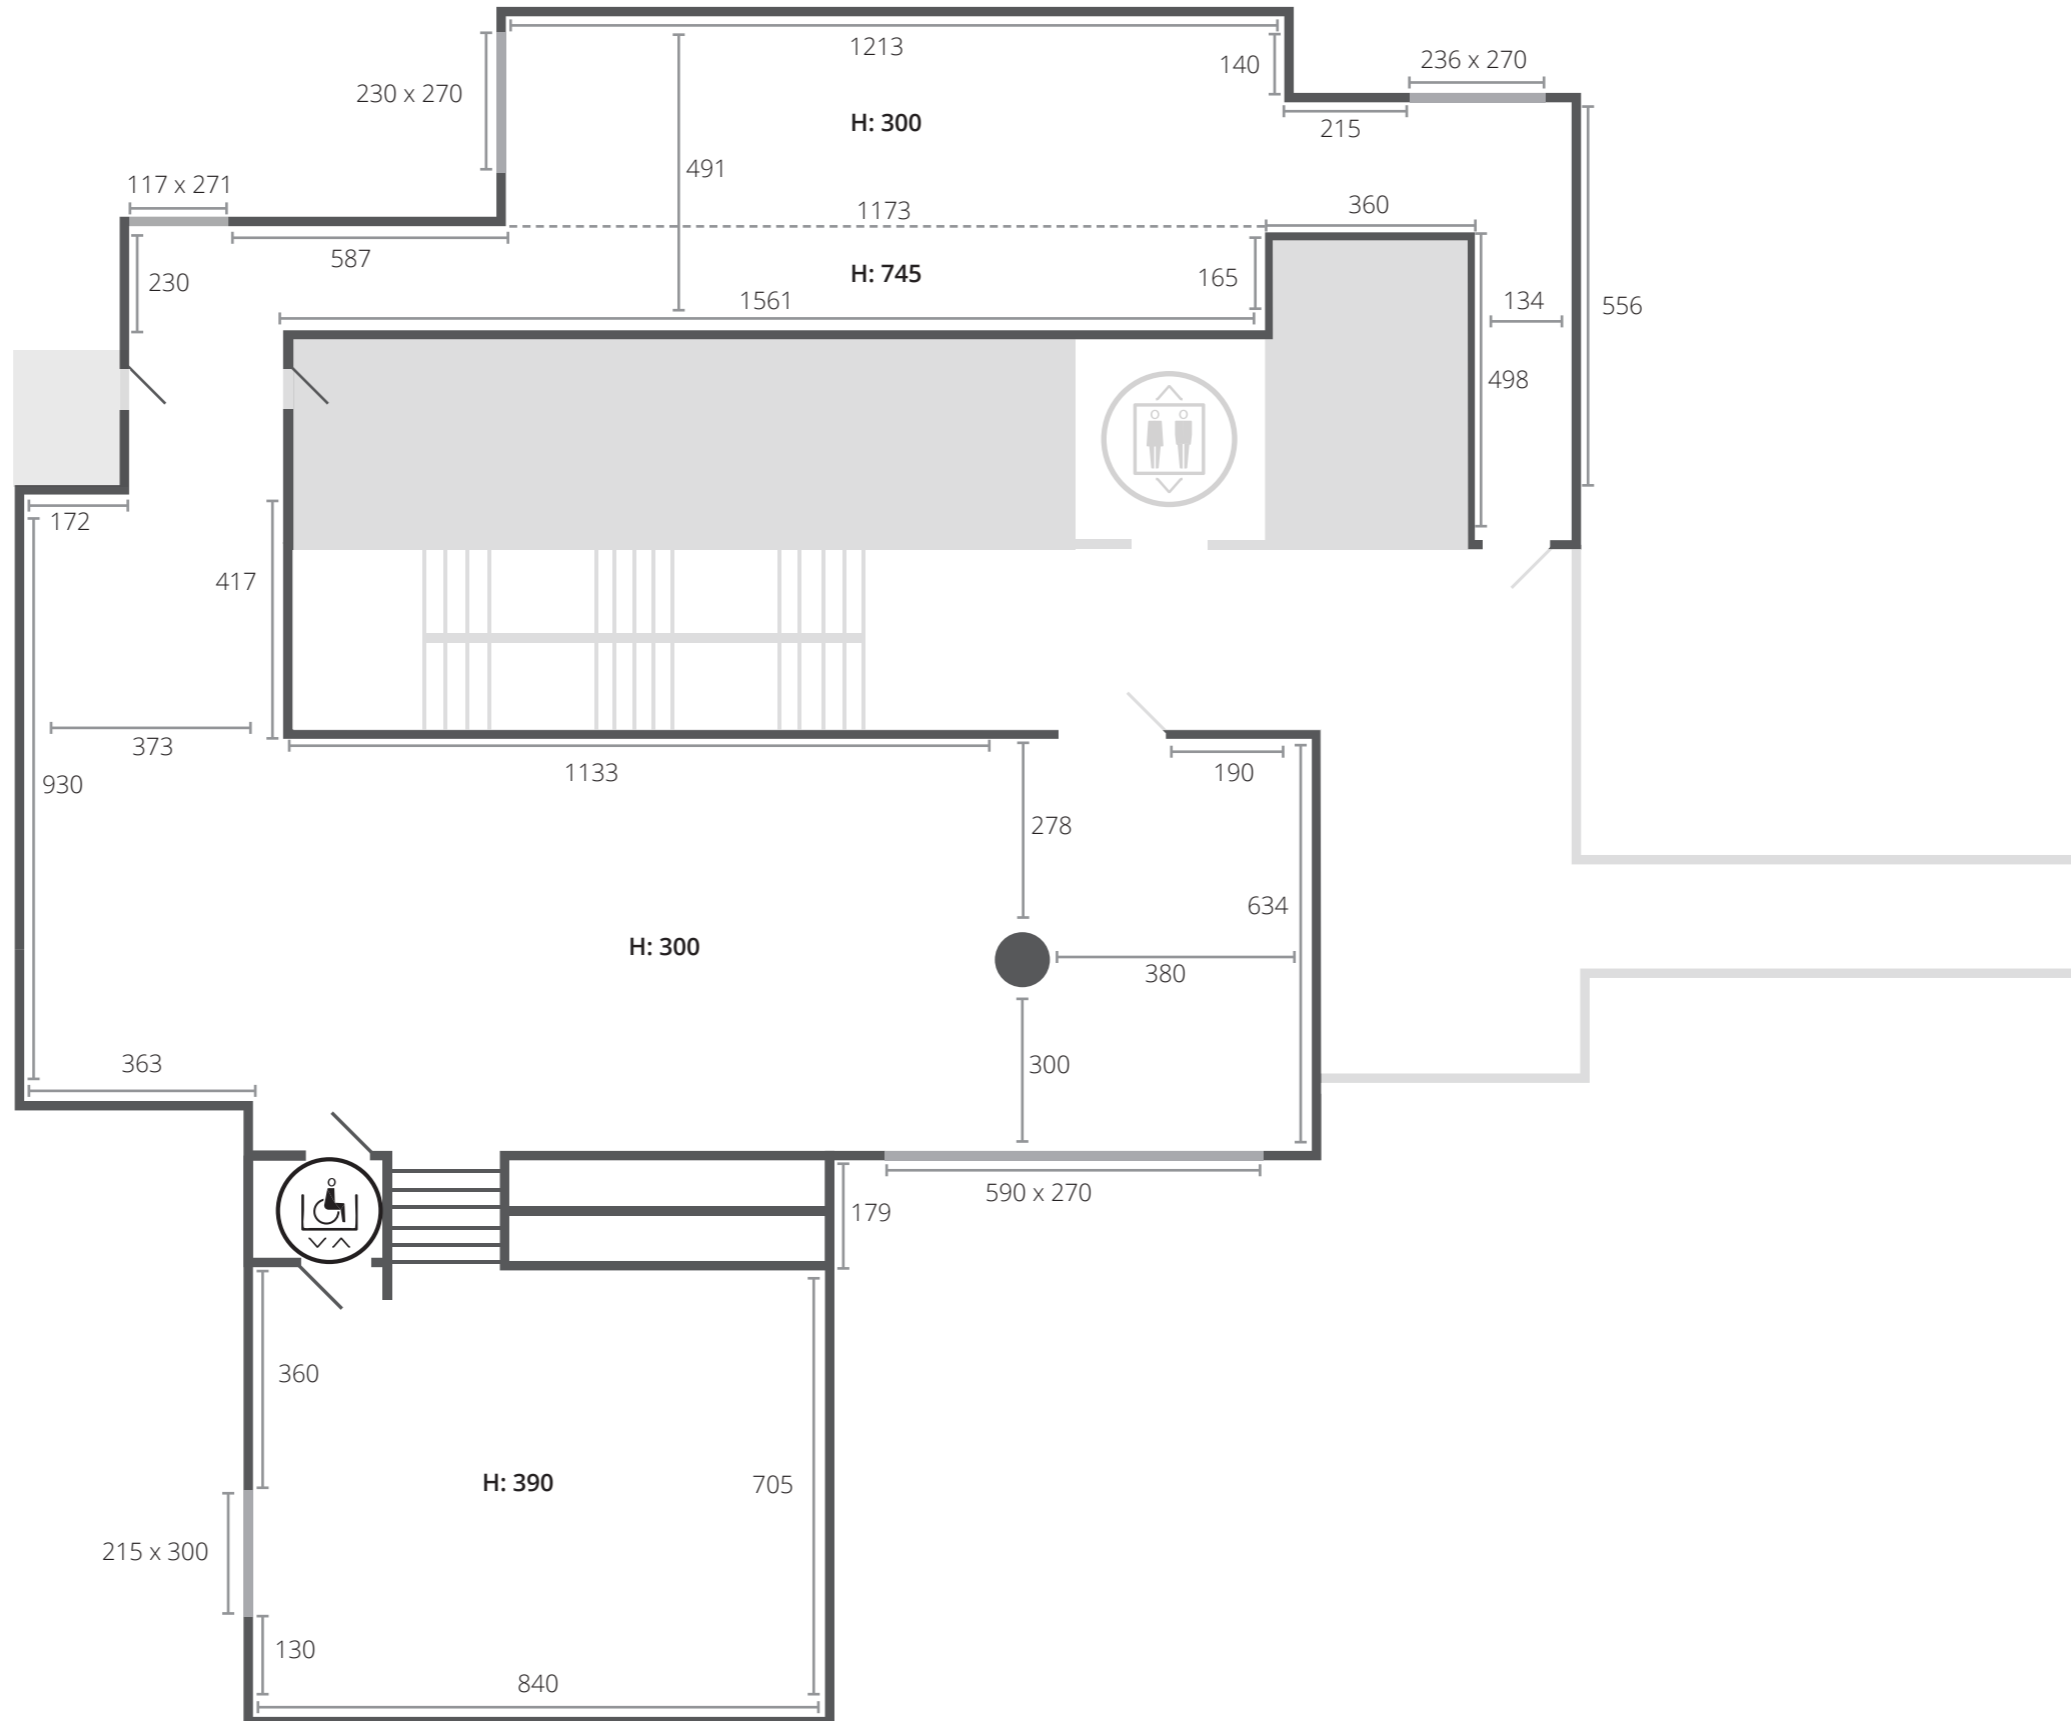

KONSTMUSEET I NORR

**UTSTÄLLNINGSLOKAL VÅNING 2**  
MÅTT ANGES I CM

**EXHIBITION ROOM 1ST FLOOR**  
DIMENSIONS ARE GIVEN IN CM

UTSTÄLLNINGSLOKAL VÅNING 3  
MÅTT ANGES I CM

EXHIBITION ROOM 3RD FLOOR  
DIMENSIONS ARE GIVEN IN CM

UTSTÄLLNINGSLOKAL VÅNING 4  
MÅTT ANGES I CM

EXHIBITION ROOM 4TH FLOOR  
DIMENSIONS ARE GIVEN IN CM

KONSTMUSEET I NORR

**UTSTÄLLNINGSLOKAL VÅNING 5**  
MÅTT ANGES I CM

**EXHIBITION ROOM 5TH FLOOR**  
DIMENSIONS ARE GIVEN IN CM