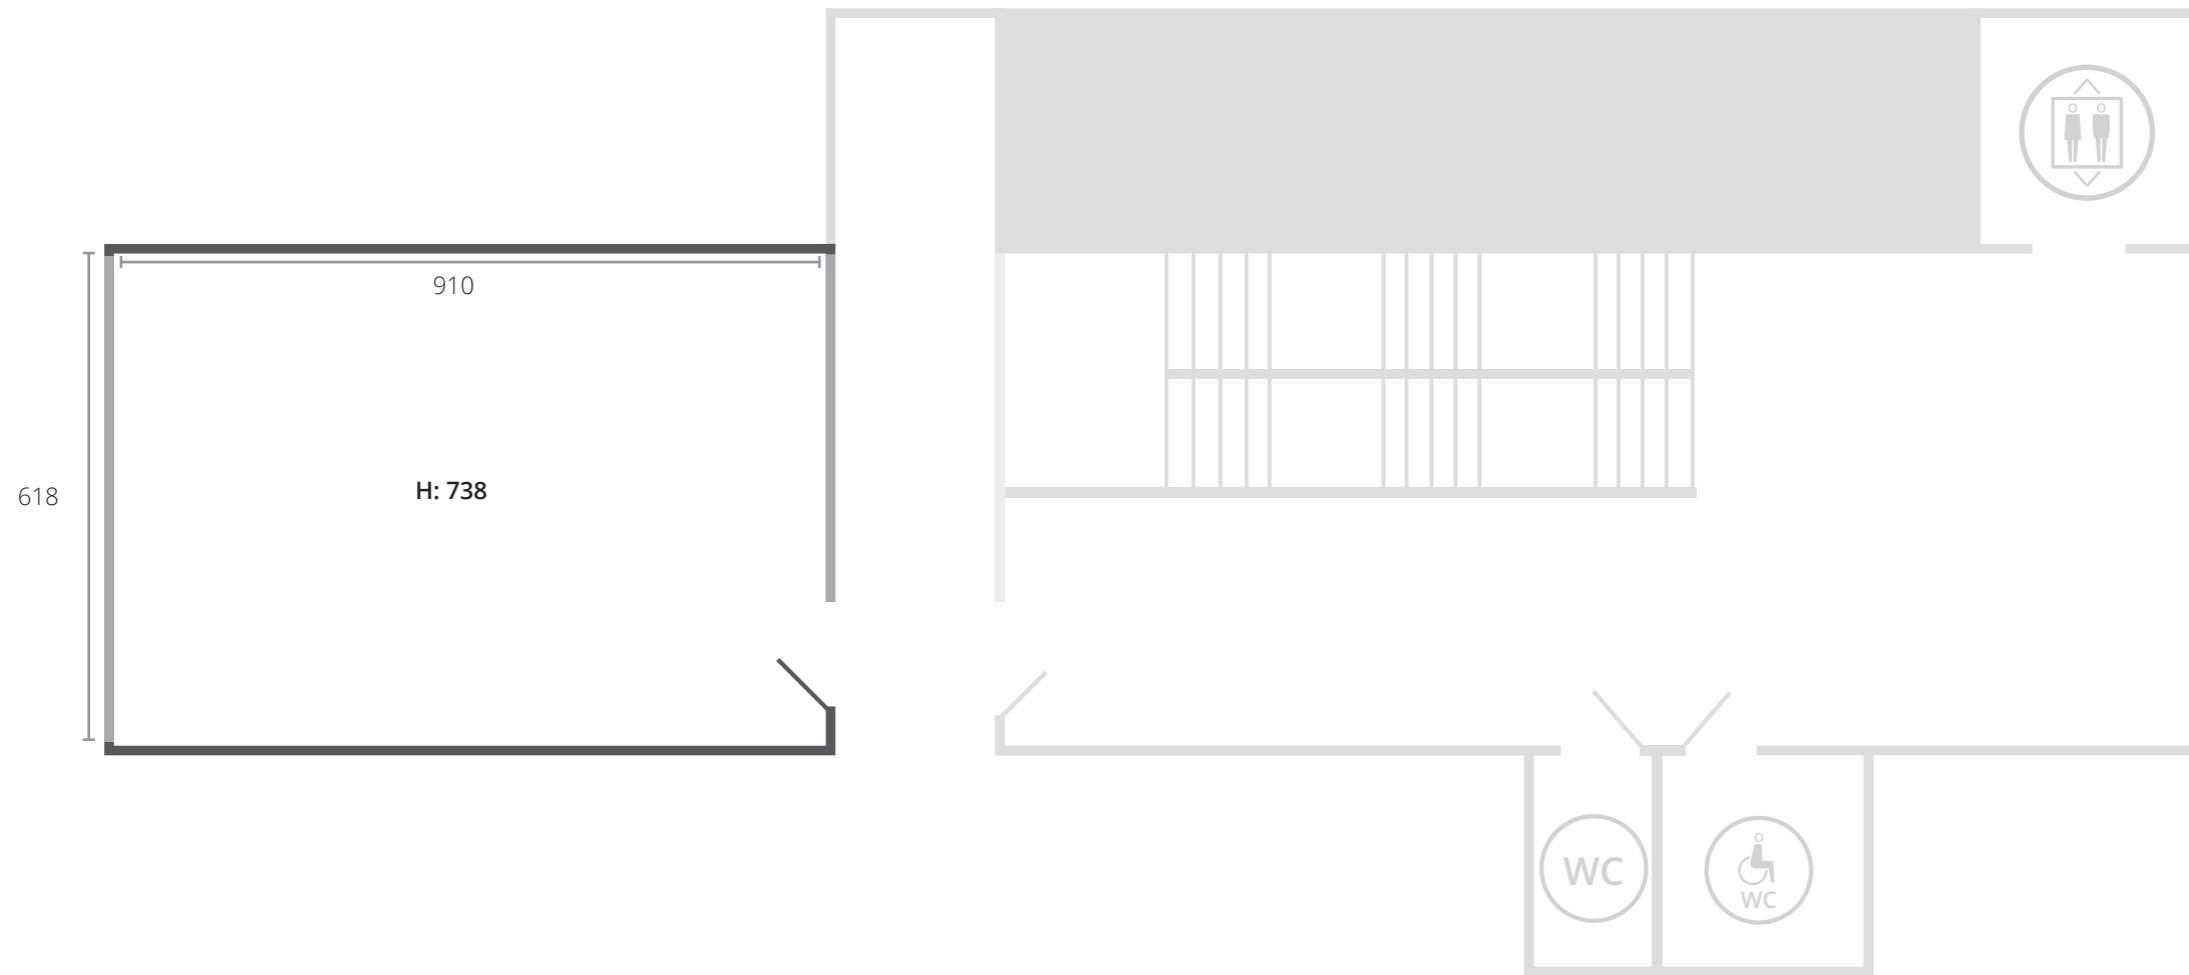

KONSTMUSEET I NORR

**UTSTÄLLNINGSLOKAL VÅNING 2**  
MÅTT ANGES I CM

**EXHIBITION ROOM 1ST FLOOR**  
DIMENSIONS ARE GIVEN IN CM

UTSTÄLLNINGSLOKAL VÅNING 3  
MÅTT ANGES I CM

EXHIBITION ROOM 3RD FLOOR  
DIMENSIONS ARE GIVEN IN CM

UTSTÄLLNINGSLOKAL VÅNING 4  
MÅTT ANGES I CM

EXHIBITION ROOM 4TH FLOOR  
DIMENSIONS ARE GIVEN IN CM

KONSTMUSEET I NORR

**UTSTÄLLNINGSLOKAL VÅNING 5**  
MÅTT ANGES I CM

**EXHIBITION ROOM 5TH FLOOR**  
DIMENSIONS ARE GIVEN IN CM