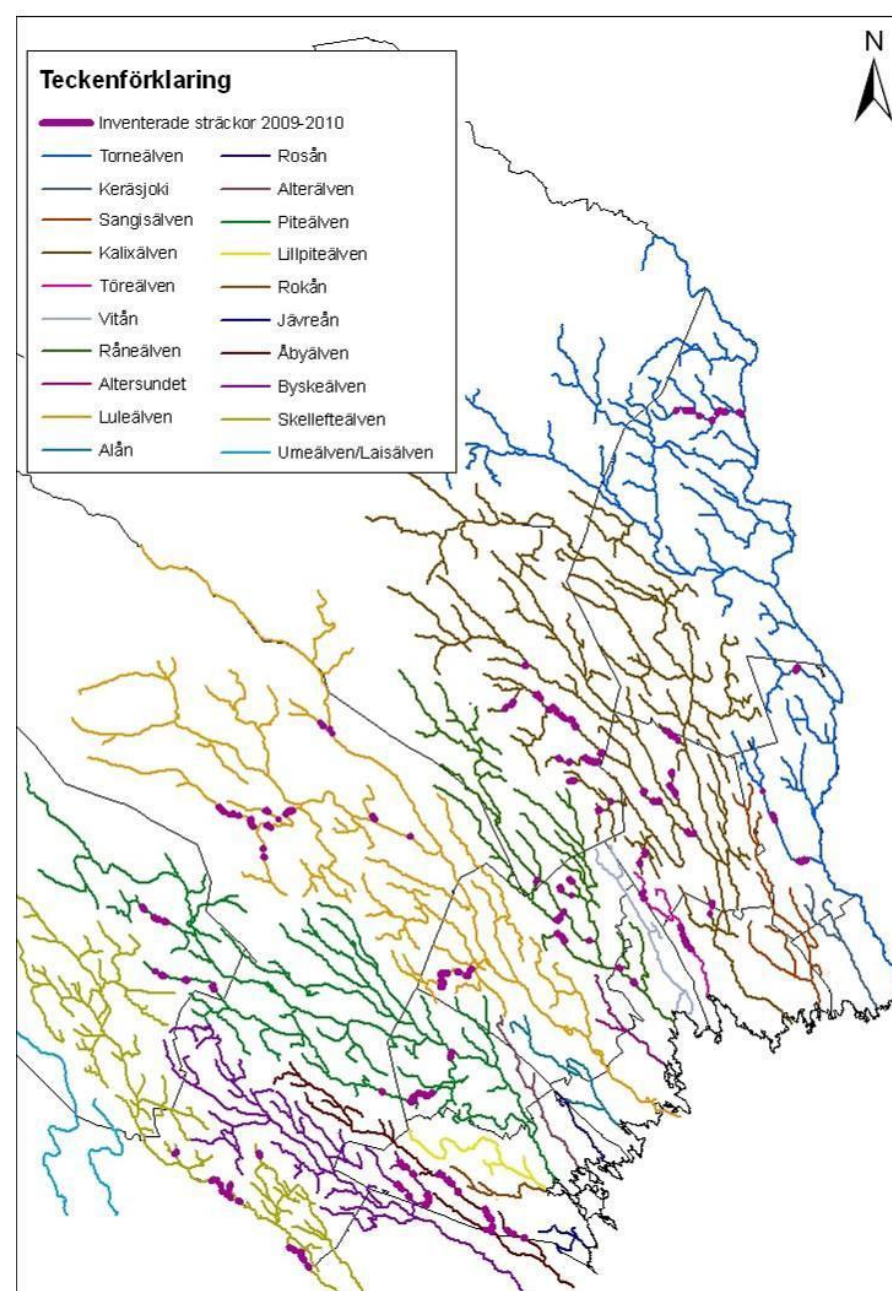

HÄLSNING FRÅN  
JENNY NORDMARK

VAD ANVÄNDER VI  
ÄLVEN TILL IDAG?

Foto: MineurBFoto, bild ur Norrbottens museums bildarkiv.

FILMKLIPP  
OM FLOTTNINGEN PÅ KALIX ÄLV

<https://www.youtube.com/watch?v=1lqX1LBv6vI>

Karta över de stora flottlederna i Norrbottens Län av Bo Johansson

Karta över Norrbottens läns tidigare flottleder med de inventerade sträckorna inlagda. Från Länsstyrelsen i Norrbottens läns rapport "Värdefulla flottleder i Norrbottens Län"